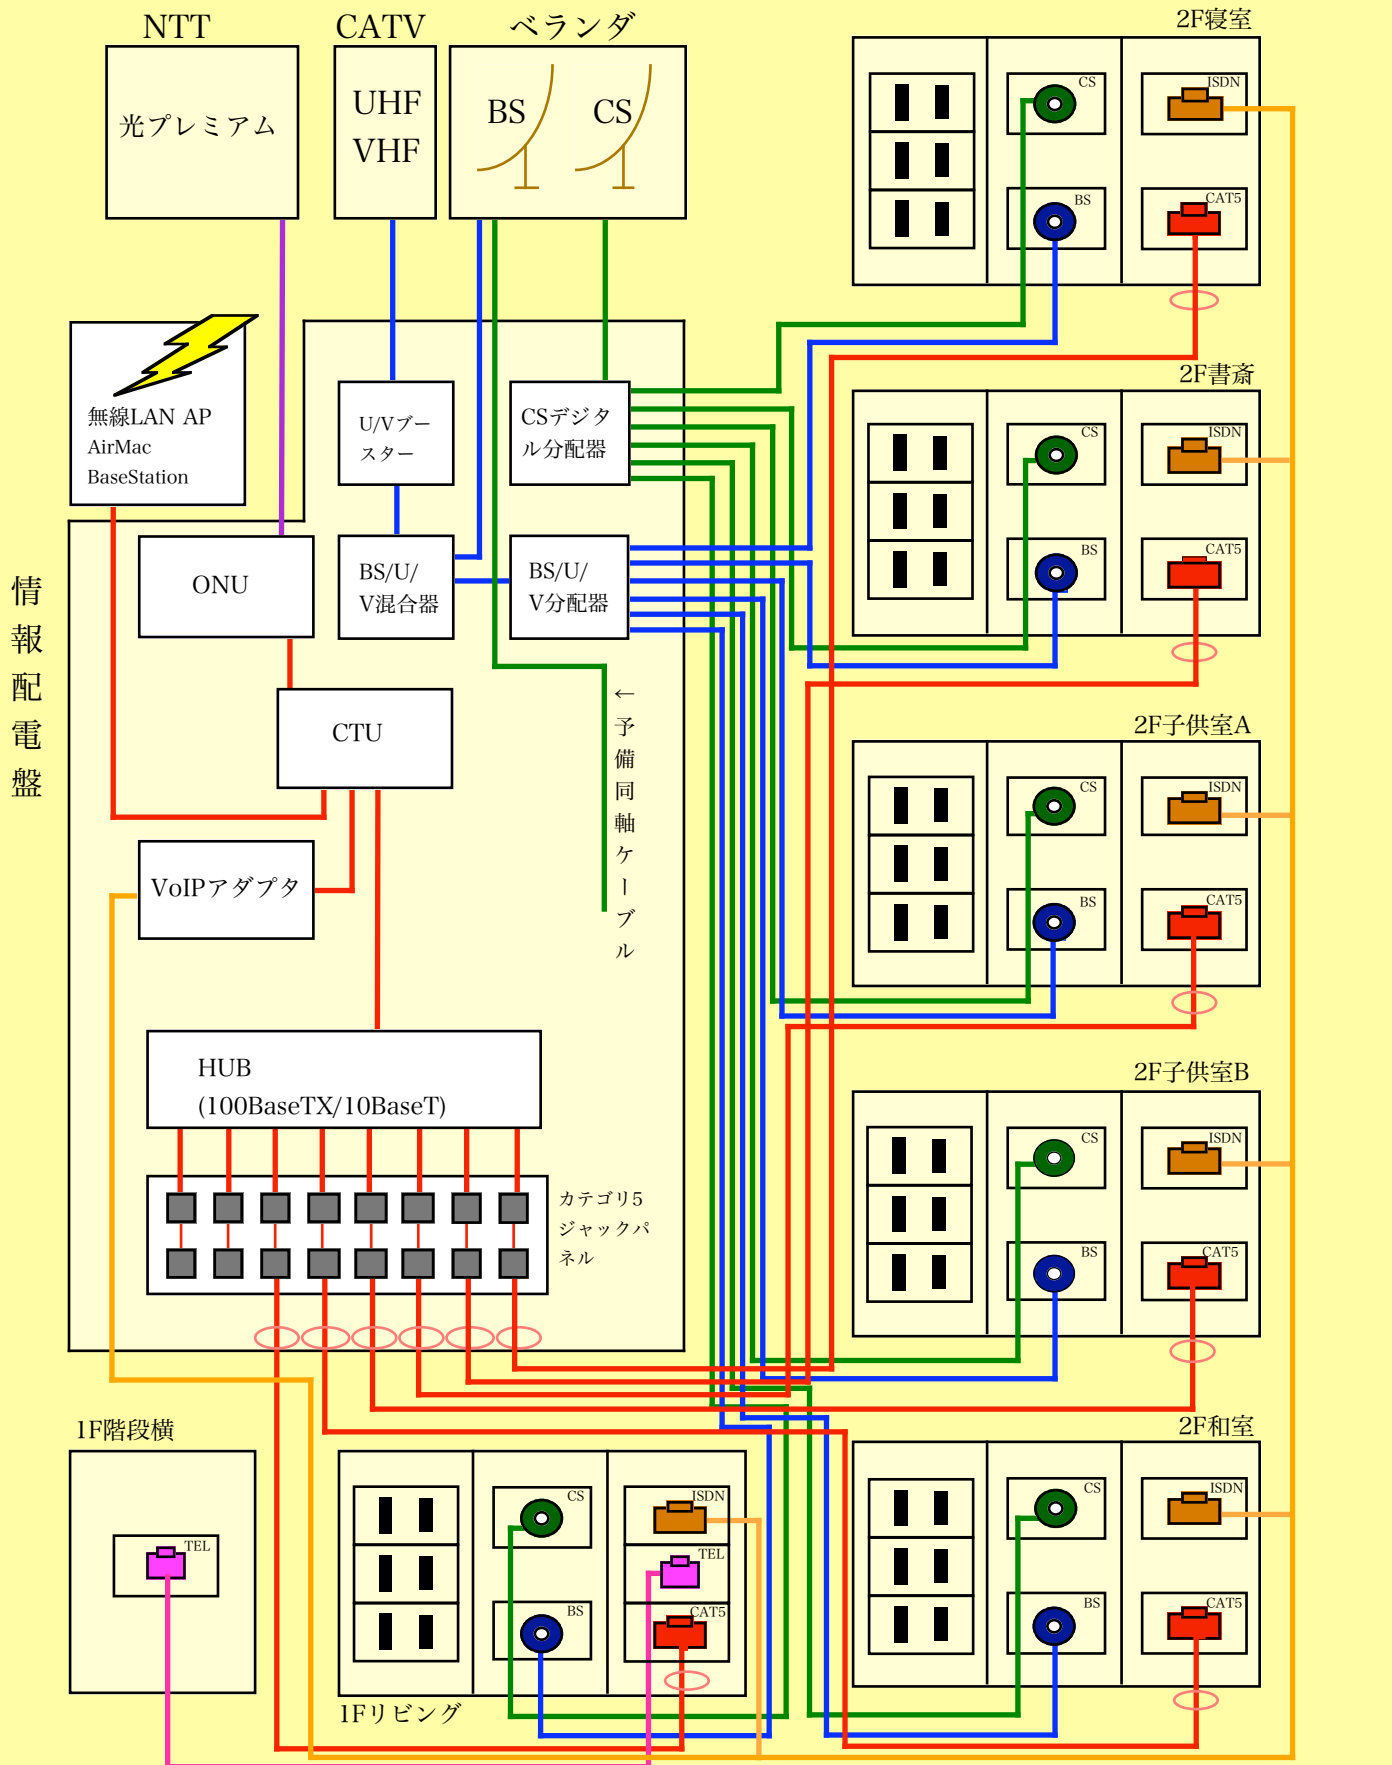

# 第3期 情報配線・配線図 2006.6~

internet : 光プレミアム  
電話 : ひかり電話

- FTTH光ケーブル (NTT西日本ひかりプレミアム)
- BS/UHF/VHF同軸ケーブル(S-5C-FB)
- CSデジタル同軸ケーブル(S-5C-FB)
- 100/10BaseT(X) (4Pツイストペア) ケーブル→PF管内スター配線
- ISDN (4Pツイストペア) →ISDN廃止。配線の1,2&7,8番ピンを VoIPアダプタからの2番号Telラインとして流用
- アナログ電話線 (休眠中)
- PF管配管 (情報分電盤から各マルチメディアコンセントと屋外接続点まで配管)