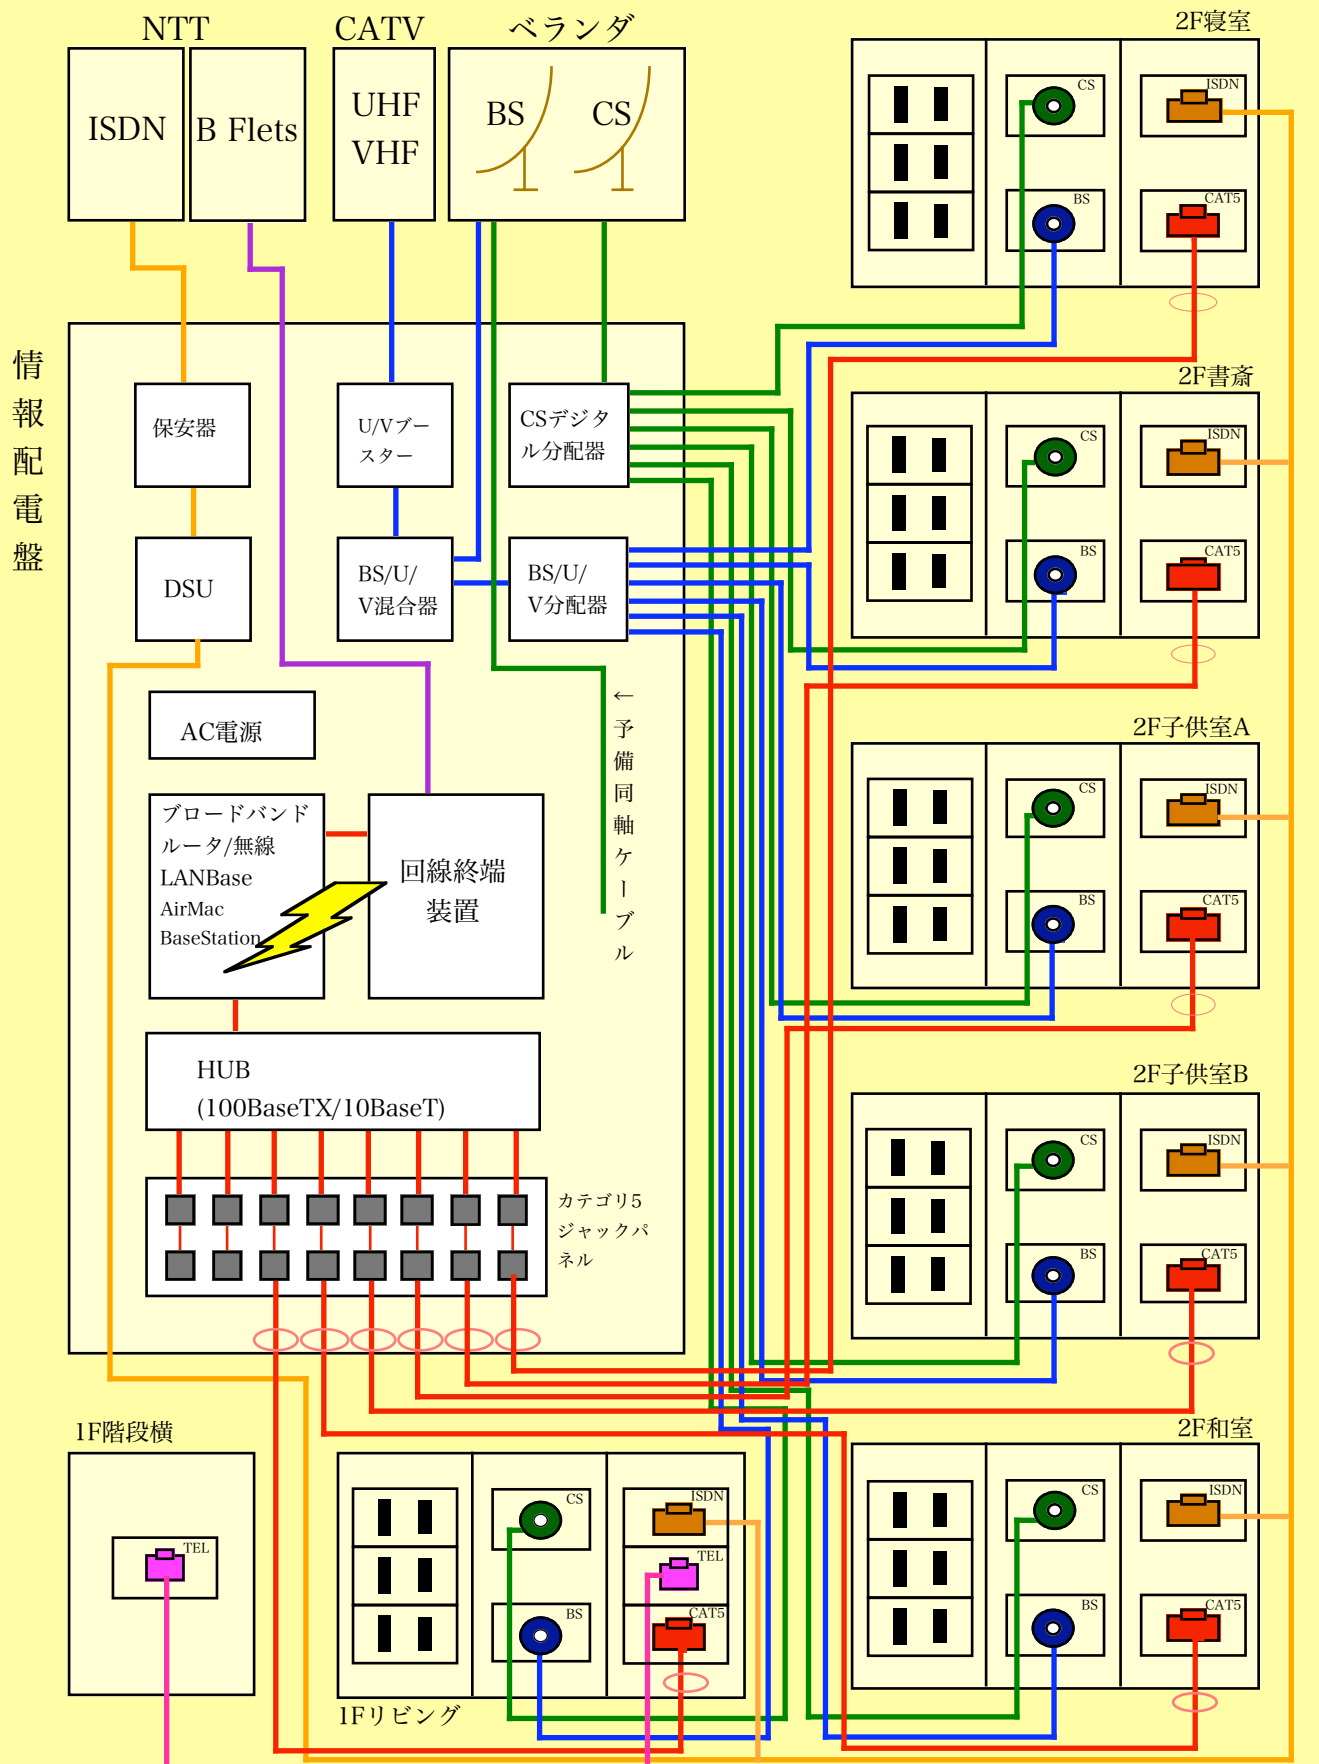

第2期 情報配線・配線図

2003.8~2006.5

internet : Bフレッツ

電話 : ISDN

- FTTH光ケーブル (NTT西日本Bフレッツ)
- BS/UHF/VHF同軸ケーブル(S-5C-FB)
- CSデジタル同軸ケーブル(S-5C-FB)
- ISDN (4Pツイストペア) ケーブル→バス配線、TAを1階リビングと2階書斎に設置しアナログ電話接続
- 100/10BaseT(X) (4Pツイストペア) ケーブル→スター配線
- アナログ電話線 (1Fリビングに設置するTAから同室内配線)
- PF管配管 (情報分電盤から各マルチメディアコンセントと屋外接続点まで配管)