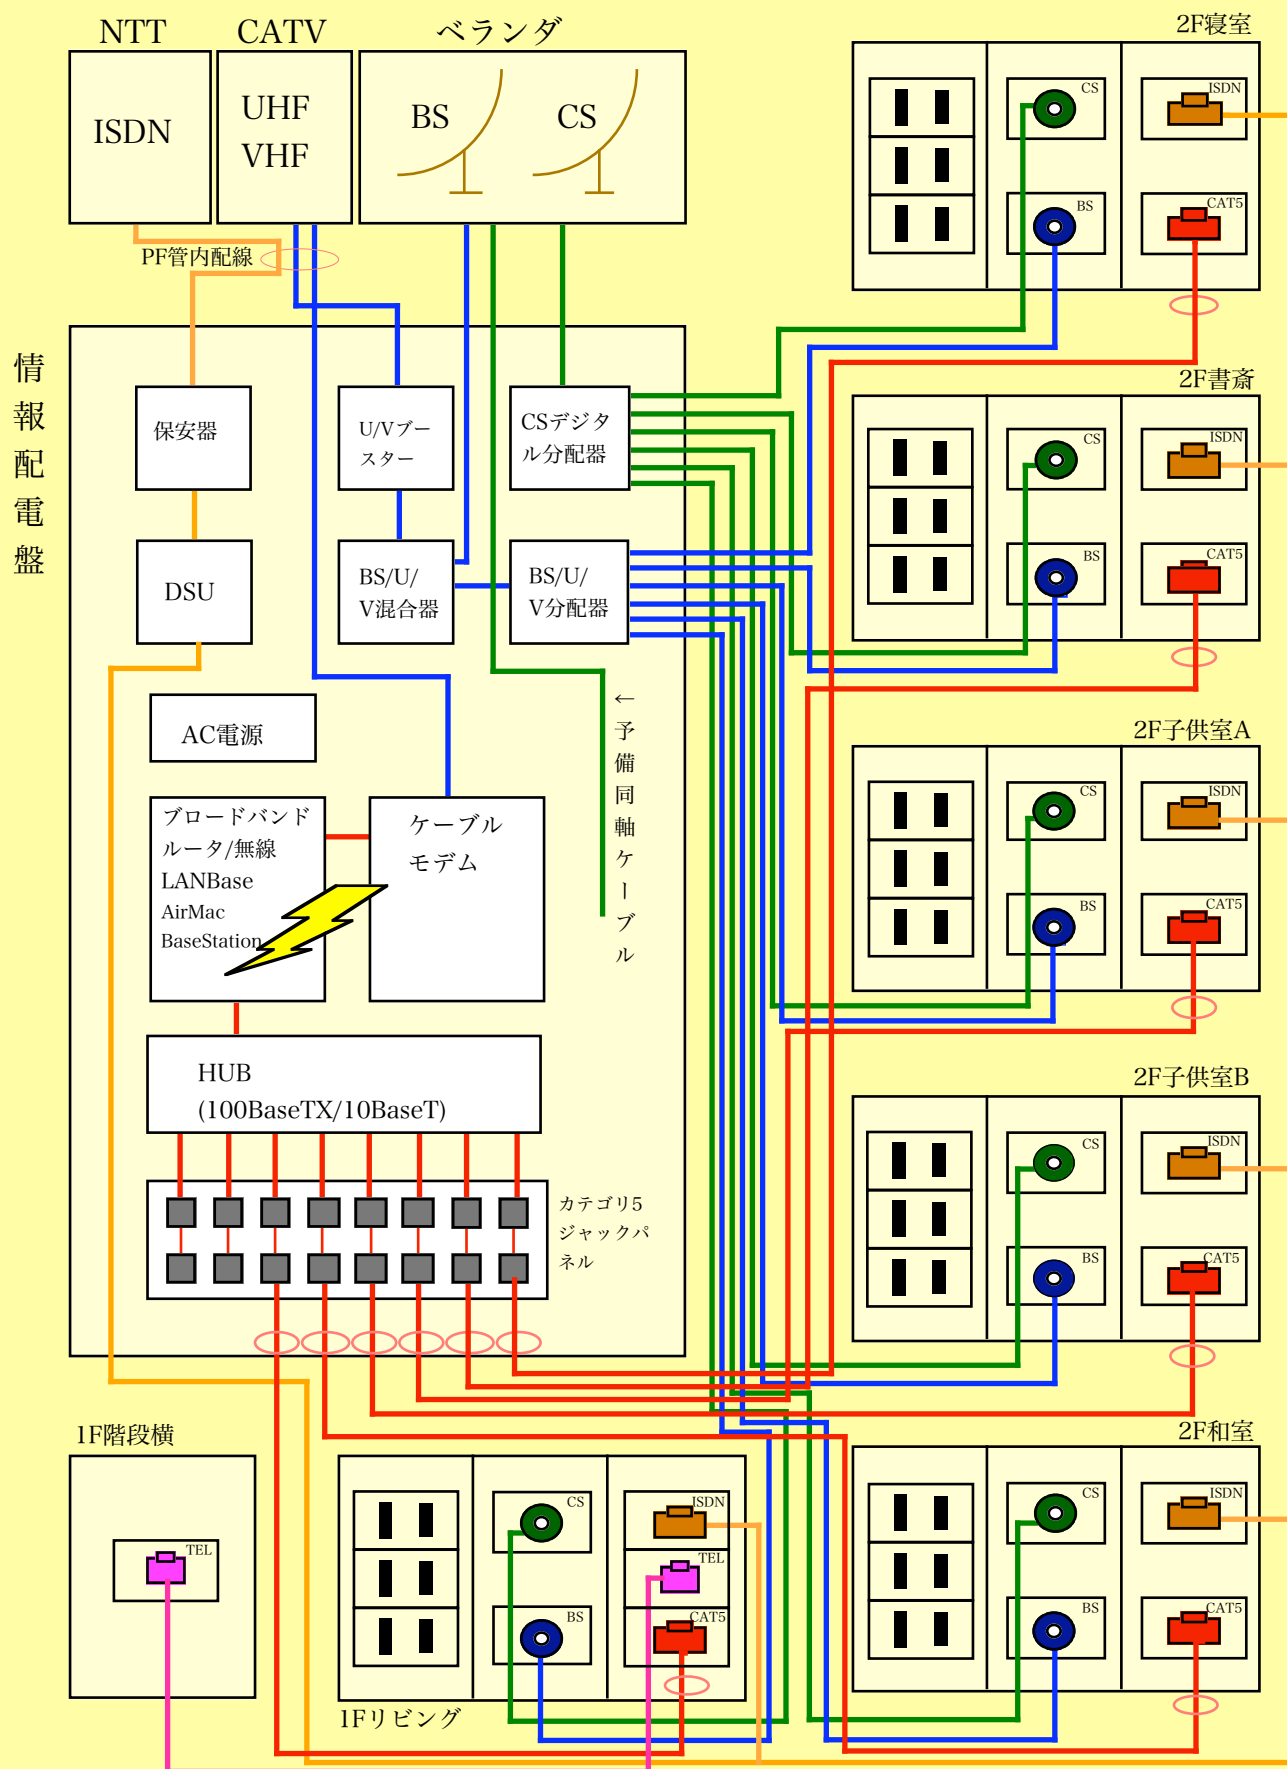

# 第1期 情報配線・配線図 2000.4~2003.8

internet : CATV

電話 : ISDN

- BS/UHF/VHF同軸ケーブル(S-5C-FB)
- CSデジタル同軸ケーブル(S-5C-FB)
- ISDN (4Pツイストペア) ケーブル→バス配線
- 100/10BaseT(X) (4Pツイストペア) ケーブル→スター配線
- アナログ電話線 (1Fリビングに設置するTAから同室内配線)
- PF管配管 (情報分電盤から各マルチメディアコンセントと屋外接続点まで配管)